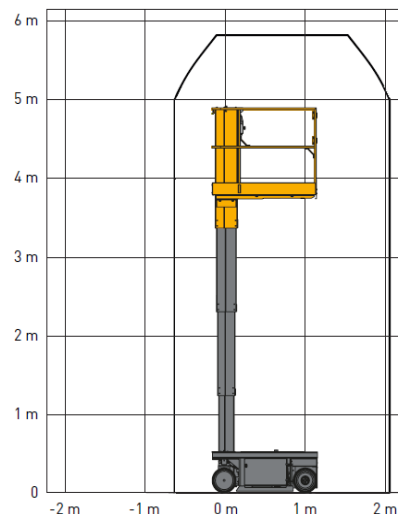

zum Vermieten

Lustenberger AG
Metallbau / 6145 Fischbach
Tel. 041 988 19 91

Akt. Nov. 2023

Mietpreisliste

Maschine / Typ	TELESKOP-MASTBÜHNEN Haulotte Star 6	Elektro-Scherenarbeitsbühne Haulotte Optimum 8	Scherenarbeitsbühne Haulotte Compact 8W	Elektro-Scherenarbeitsbühne Haulotte Compact 10
Antrieb	Elektro	Elektro	Elektro	Elektro
Arbeitshöhe	5.8 m	7.77 m	8.27 m	10.15 m
Plattformhöhe	3.8 m	5.8 m	6 m	8 m
Max. Reichweite				
LxBxH	1.4 m x 0.79 m x 1.8 m	1.90 m x 0.79 m x 1.99 m	2.49 x 1.20 x 2.14 m	2.49 m x 1.2 m x 2.26 m
Gesamtgewicht	862 kg	1520 kg	2030 kg	2490 kg
Tragfähigkeit	230 kg	230 kg	450 kg	450 kg
Miete pro Tag	110.00	120.00	150.00	170.00
ab 3 Tage	95.00	100.00	120.00	140.00
ab 5 Tage	65.00	70.00	90.00	110.00
ab 10 Tage	55.00	60.00	80.00	90.00
Monat	1'000.00	1'200.00	1'500.00	1'700.00
Ab 1 Monat nach Absprache	Preise exkl. Transport / MwSt	Preise exkl. Transport / MwSt	Preise exkl. Transport / MwSt	Preise exkl. Transport / MwSt

Mietpreisliste

Maschine / Typ	Scherenarbeitsbühne Haulotte Compact 12	Scherenarbeitsbühne Haulotte Compact 12 DX	Hyrax 27.12	Gelenkarbeitsbühne Haulotte HA15 IP
Antrieb	Elektro	Diesel	Diesel	Elektro
Arbeitshöhe	11.98 m	12.15 m	12.6 m	14.87
Plattformhöhe	9.75 m	10 m	10.6 m	13 m
Max. Reichweite			8,75 m	8.65 m
LxBxH	2.49 m x 1.2 m x 2.39 m	3.17 m x 1.8 m x 2.55 m	4.56 x 1.75 x 1.99 m	6.65 m x 1.52 m x 2.10 m
Gesamtgewicht	2470 kg	4060 kg	2750 kg	7230 kg
Tragfähigkeit	300 kg	450 kg	270 kg	230 kg
Miete pro Tag	200.00	280.00	mit Anhänger 500.00	300.00
ab 3 Tage	190.00	230.00	mit Anhänger 460.00	280.00
ab 5 Tage	170.00	190.00	mit Anhänger 420.00	240.00
ab 10 Tage	150.00	160.00	mit Anhänger 380.00	190.00
Monat	2'800.00	3'100.00	mit Anhänger 7'400.00	3'700.00
Ab 1 Monat nach Absprache	Preise exkl. Transport / MwSt	Preise exkl. Transport / MwSt	Preise exkl. Transport / MwSt	Preise exkl. Transport / MwSt