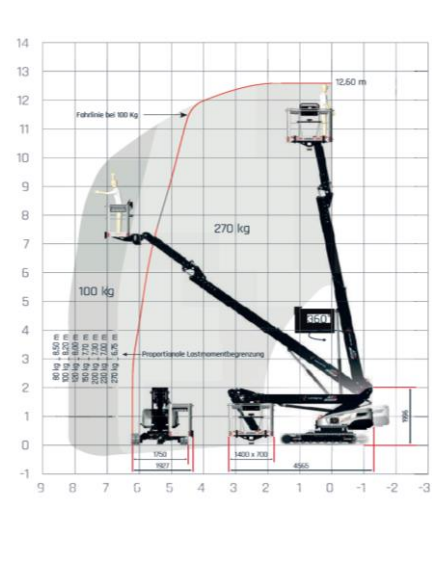

zum Vermieten

Lustenberger AG
Metallbau / 6145 Fischbach
Tel. 041 988 19 91

Akt. Nov. 2023

Mietpreisliste

Maschine / Typ	TELESKOP-MASTBÜHNEN Haulotte Star 6	Elektro-Scherenarbeitsbühne Haulotte Optimum 8	Scherenarbeitsbühne Haulotte Compact 8W	Elektro-Scherenarbeitsbühne Haulotte Compact 10
Antrieb	Elektro	Elektro	Elektro	Elektro
Arbeitshöhe	5.8 m	7.77 m	8.27 m	10.15 m
Plattformhöhe	3.8 m	5.8 m	6 m	8 m
Max. Reichweite				
LxBxH	1.4 m x 0.79 m x 1.8 m	1.90 m x 0.79 m x 1.99 m	2.49 x 1.20 x 2.14 m	2.49 m x 1.2 m x 2.26 m
Gesamtgewicht	862 kg	1520 kg	2030 kg	2490 kg
Tragfähigkeit	230 kg	230 kg	450 kg	450 kg
Miete pro Tag	110.00	120.00	150.00	170.00
ab 3 Tage	95.00	100.00	120.00	140.00
ab 5 Tage	65.00	70.00	90.00	110.00
ab 10 Tage	55.00	60.00	80.00	90.00
Monat	1'000.00	1'200.00	1'500.00	1'700.00
Ab 1 Monat nach Absprache	Preise exkl. Transport / MwSt	Preise exkl. Transport / MwSt	Preise exkl. Transport / MwSt	Preise exkl. Transport / MwSt

Mietpreisliste

Maschine / Typ	Scherenarbeitsbühne Haulotte Compact 12	Scherenarbeitsbühne Haulotte Compact 12 DX	Hyrax 27.12	Gelenkarbeitsbühne Haulotte HA15 IP
Antrieb	Elektro	Diesel	Diesel	Elektro
Arbeitshöhe	11.98 m	12.15 m	12.6 m	14.87
Plattformhöhe	9.75 m	10 m	10.6 m	13 m
Max. Reichweite			8,75 m	8.65 m
LxBxH	2.49 m x 1.2 m x 2.39 m	3.17 m x 1.8 m x 2.55 m	4.56 x 1.75 x 1.99 m	6.65 m x 1.52 m x 2.10 m
Gesamtgewicht	2470 kg	4060 kg	2750 kg	7230 kg
Tragfähigkeit	300 kg	450 kg	270 kg	230 kg
Miete pro Tag	200.00	280.00	mit Anhänger 500.00	300.00
ab 3 Tage	190.00	230.00	mit Anhänger 460.00	280.00
ab 5 Tage	170.00	190.00	mit Anhänger 420.00	240.00
ab 10 Tage	150.00	160.00	mit Anhänger 380.00	190.00
Monat	2'800.00	3'100.00	mit Anhänger 7'400.00	3'700.00
Ab 1 Monat nach Absprache	Preise exkl. Transport / MwSt	Preise exkl. Transport / MwSt	Preise exkl. Transport / MwSt	Preise exkl. Transport / MwSt