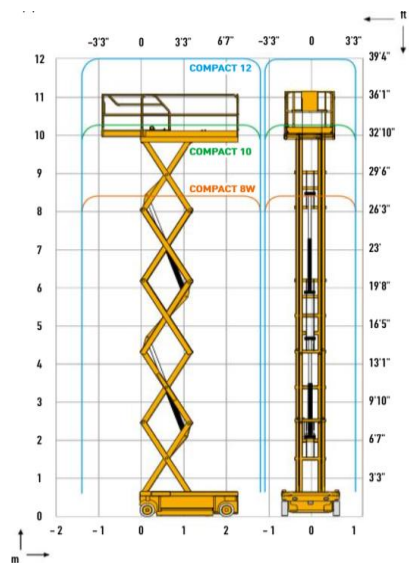

zum Vermieten

Lustenberger AG
Metallbau / 6145 Fischbach
Tel. 041 988 19 91

Akt. Nov. 2023

Mietpreisliste

Maschine / Typ	TELESKOP-MASTBÜHNEN Haulotte Star 6	Elektro-Scherenarbeitsbühne Haulotte Optimum 8	Scherenarbeitsbühne Haulotte Compact 8W	Elektro-Scherenarbeitsbühne Haulotte Compact 10
Antrieb	Elektro	Elektro	Elektro	Elektro
Arbeitshöhe	5.8 m	7.77 m	8.27 m	10.15 m
Plattformhöhe	3.8 m	5.8 m	6 m	8 m
Max. Reichweite				
LxBxH	1.4 m x 0.79 m x 1.8 m	1.90 m x 0.79 m x 1.99 m	2.49 x 1.20 x 2.14 m	2.49 m x 1.2 m x 2.26 m
Gesamtgewicht	862 kg	1520 kg	2030 kg	2490 kg
Tragfähigkeit	230 kg	230 kg	450 kg	450 kg
Miete pro Tag	110.00	120.00	150.00	170.00
ab 3 Tage	95.00	100.00	120.00	140.00
ab 5 Tage	65.00	70.00	90.00	110.00
ab 10 Tage	55.00	60.00	80.00	90.00
Monat	1'000.00	1'200.00	1'500.00	1'700.00
Ab 1 Monat nach Absprache	Preise exkl. Transport / MwSt	Preise exkl. Transport / MwSt	Preise exkl. Transport / MwSt	Preise exkl. Transport / MwSt

Mietpreisliste

Maschine / Typ	Scherenarbeitsbühne Haulotte Compact 12	Scherenarbeitsbühne Haulotte Compact 12 DX	Hyrax 27.12	Gelenkarbeitsbühne Haulotte HA15 IP
Antrieb	Elektro	Diesel	Diesel	Elektro
Arbeitshöhe	11.98 m	12.15 m	12.6 m	14.87
Plattformhöhe	9.75 m	10 m	10.6 m	13 m
Max. Reichweite			8,75 m	8.65 m
LxBxH	2.49 m x 1.2 m x 2.39 m	3.17 m x 1.8 m x 2.55 m	4.56 x 1.75 x 1.99 m	6.65 m x 1.52 m x 2.10 m
Gesamtgewicht	2470 kg	4060 kg	2750 kg	7230 kg
Tragfähigkeit	300 kg	450 kg	270 kg	230 kg
Miete pro Tag	200.00	280.00	mit Anhänger 500.00	300.00
ab 3 Tage	190.00	230.00	mit Anhänger 460.00	280.00
ab 5 Tage	170.00	190.00	mit Anhänger 420.00	240.00
ab 10 Tage	150.00	160.00	mit Anhänger 380.00	190.00
Monat	2'800.00	3'100.00	mit Anhänger 7'400.00	3'700.00
Ab 1 Monat nach Absprache	Preise exkl. Transport / MwSt	Preise exkl. Transport / MwSt	Preise exkl. Transport / MwSt	Preise exkl. Transport / MwSt