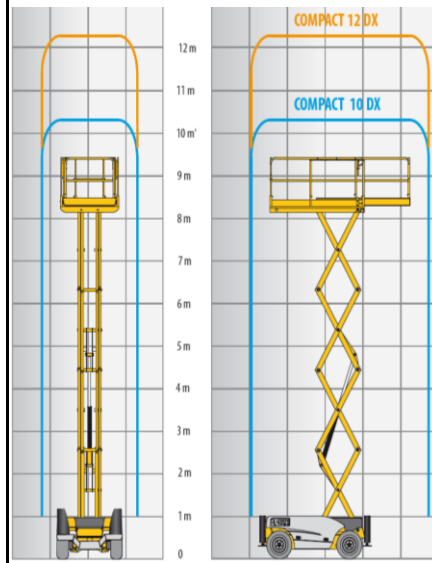

zum Vermieten

Lustenberger AG
Metallbau / 6145 Fischbach
Tel. 041 988 19 91

Akt. Nov. 2023

Mietpreisliste

Maschine / Typ	TELESKOP-MASTBÜHNEN Haulotte Star 6	Elektro-Scherenarbeitsbühne Haulotte Optimum 8	Scherenarbeitsbühne Haulotte Compact 8W	Elektro-Scherenarbeitsbühne Haulotte Compact 10
Antrieb	Elektro	Elektro	Elektro	Elektro
Arbeitshöhe	5.8 m	7.77 m	8.27 m	10.15 m
Plattformhöhe	3.8 m	5.8 m	6 m	8 m
Max. Reichweite				
LxBxH	1.4 m x 0.79 m x 1.8 m	1.90 m x 0.79 m x 1.99 m	2.49 x 1.20 x 2.14 m	2.49 m x 1.2 m x 2.26 m
Gesamtgewicht	862 kg	1520 kg	2030 kg	2490 kg
Tragfähigkeit	230 kg	230 kg	450 kg	450 kg
Miete pro Tag	110.00	120.00	150.00	170.00
ab 3 Tage	95.00	100.00	120.00	140.00
ab 5 Tage	65.00	70.00	90.00	110.00
ab 10 Tage	55.00	60.00	80.00	90.00
Monat	1'000.00	1'200.00	1'500.00	1'700.00
Ab 1 Monat nach Absprache	Preise exkl. Transport / MwSt	Preise exkl. Transport / MwSt	Preise exkl. Transport / MwSt	Preise exkl. Transport / MwSt

Mietpreisliste

Maschine / Typ	Scherenarbeitsbühne Haulotte Compact 12	Scherenarbeitsbühne Haulotte Compact 12 DX	Hyrax 27.12	Gelenkarbeitsbühne Haulotte HA15 IP
Antrieb	Elektro	Diesel	Diesel	Elektro
Arbeitshöhe	11.98 m	12.15 m	12.6 m	14.87
Plattformhöhe	9.75 m	10 m	10.6 m	13 m
Max. Reichweite			8,75 m	8.65 m
LxBxH	2.49 m x 1.2 m x 2.39 m	3.17 m x 1.8 m x 2.55 m	4.56 x 1.75 x 1.99 m	6.65 m x 1.52 m x 2.10 m
Gesamtgewicht	2470 kg	4060 kg	2750 kg	7230 kg
Tragfähigkeit	300 kg	450 kg	270 kg	230 kg
Miete pro Tag	200.00	280.00	mit Anhänger 500.00	300.00
ab 3 Tage	190.00	230.00	mit Anhänger 460.00	280.00
ab 5 Tage	170.00	190.00	mit Anhänger 420.00	240.00
ab 10 Tage	150.00	160.00	mit Anhänger 380.00	190.00
Monat	2'800.00	3'100.00	mit Anhänger 7'400.00	3'700.00
Ab 1 Monat nach Absprache	Preise exkl. Transport / MwSt	Preise exkl. Transport / MwSt	Preise exkl. Transport / MwSt	Preise exkl. Transport / MwSt