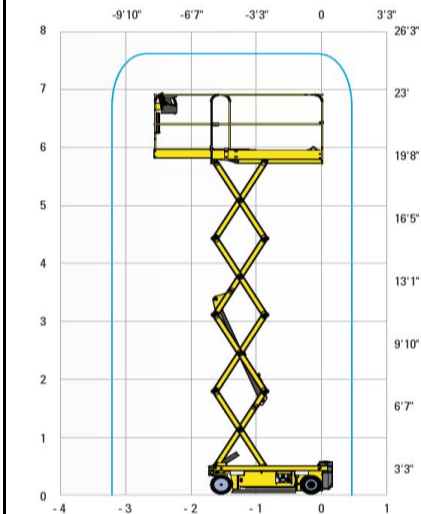

zum Vermieten

Lustenberger AG
Metallbau / 6145 Fischbach
Tel. 041 988 19 91

Akt. Nov. 2023

Mietpreisliste

Maschine / Typ	TELESKOP-MASTBÜHNEN Haulotte Star 6	Elektro-Scherenarbeitsbühne Haulotte Optimum 8	Scherenarbeitsbühne Haulotte Compact 8W	Elektro-Scherenarbeitsbühne Haulotte Compact 10
Antrieb	Elektro	Elektro	Elektro	Elektro
Arbeitshöhe	5.8 m	7.77 m	8.27 m	10.15 m
Plattformhöhe	3.8 m	5.8 m	6 m	8 m
Max. Reichweite				
LxBxH	1.4 m x 0.79 m x 1.8 m	1.90 m x 0.79 m x 1.99 m	2.49 x 1.20 x 2.14 m	2.49 m x 1.2 m x 2.26 m
Gesamtgewicht	862 kg	1520 kg	2030 kg	2490 kg
Tragfähigkeit	230 kg	230 kg	450 kg	450 kg
Miete pro Tag	110.00	120.00	150.00	170.00
ab 3 Tage	95.00	100.00	120.00	140.00
ab 5 Tage	65.00	70.00	90.00	110.00
ab 10 Tage	55.00	60.00	80.00	90.00
Monat	1'000.00	1'200.00	1'500.00	1'700.00
Ab 1 Monat nach Absprache	Preise exkl. Transport / MwSt	Preise exkl. Transport / MwSt	Preise exkl. Transport / MwSt	Preise exkl. Transport / MwSt

Mietpreisliste

Maschine / Typ	Scherenarbeitsbühne Haulotte Compact 12	Scherenarbeitsbühne Haulotte Compact 12 DX	Hyrax 27.12	Gelenkarbeitsbühne Haulotte HA15 IP
Antrieb	Elektro	Diesel	Diesel	Elektro
Arbeitshöhe	11.98 m	12.15 m	12.6 m	14.87
Plattformhöhe	9.75 m	10 m	10.6 m	13 m
Max. Reichweite			8,75 m	8.65 m
LxBxH	2.49 m x 1.2 m x 2.39 m	3.17 m x 1.8 m x 2.55 m	4.56 x 1.75 x 1.99 m	6.65 m x 1.52 m x 2.10 m
Gesamtgewicht	2470 kg	4060 kg	2750 kg	7230 kg
Tragfähigkeit	300 kg	450 kg	270 kg	230 kg
Miete pro Tag	200.00	280.00	mit Anhänger 500.00	300.00
ab 3 Tage	190.00	230.00	mit Anhänger 460.00	280.00
ab 5 Tage	170.00	190.00	mit Anhänger 420.00	240.00
ab 10 Tage	150.00	160.00	mit Anhänger 380.00	190.00
Monat	2'800.00	3'100.00	mit Anhänger 7'400.00	3'700.00
Ab 1 Monat nach Absprache	Preise exkl. Transport / MwSt	Preise exkl. Transport / MwSt	Preise exkl. Transport / MwSt	Preise exkl. Transport / MwSt