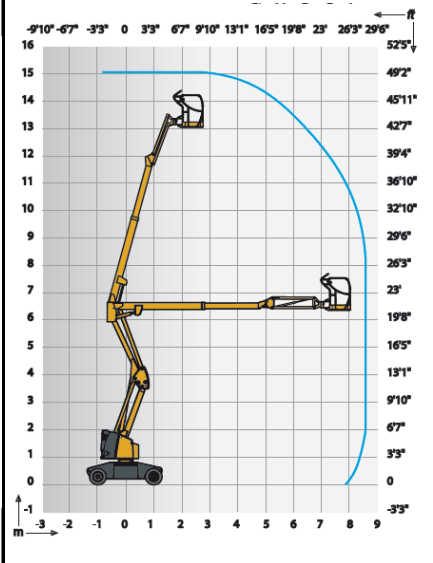

zum Vermieten

Lustenberger AG
Metallbau / 6145 Fischbach
Tel. 041 988 19 91

Akt. Nov. 2023

Mietpreisliste

Maschine / Typ	TELESKOP-MASTBÜHNEN Haulotte Star 6	Elektro-Scherenarbeitsbühne Haulotte Optimum 8	Scherenarbeitsbühne Haulotte Compact 8W	Elektro-Scherenarbeitsbühne Haulotte Compact 10
Antrieb	Elektro	Elektro	Elektro	Elektro
Arbeitshöhe	5.8 m	7.77 m	8.27 m	10.15 m
Plattformhöhe	3.8 m	5.8 m	6 m	8 m
Max. Reichweite				
LxBxH	1.4 m x 0.79 m x 1.8 m	1.90 m x 0.79 m x 1.99 m	2.49 x 1.20 x 2.14 m	2.49 m x 1.2 m x 2.26 m
Gesamtgewicht	862 kg	1520 kg	2030 kg	2490 kg
Tragfähigkeit	230 kg	230 kg	450 kg	450 kg
Miete pro Tag	110.00	120.00	150.00	170.00
ab 3 Tage	95.00	100.00	120.00	140.00
ab 5 Tage	65.00	70.00	90.00	110.00
ab 10 Tage	55.00	60.00	80.00	90.00
Monat	1'000.00	1'200.00	1'500.00	1'700.00
Ab 1 Monat nach Absprache	Preise exkl. Transport / MwSt	Preise exkl. Transport / MwSt	Preise exkl. Transport / MwSt	Preise exkl. Transport / MwSt

Mietpreisliste

Maschine / Typ	Scherenarbeitsbühne Haulotte Compact 12	Scherenarbeitsbühne Haulotte Compact 12 DX	Hyrax 27.12	Gelenkarbeitsbühne Haulotte HA15 IP
Antrieb	Elektro	Diesel	Diesel	Elektro
Arbeitshöhe	11.98 m	12.15 m	12.6 m	14.87
Plattformhöhe	9.75 m	10 m	10.6 m	13 m
Max. Reichweite			8,75 m	8.65 m
LxBxH	2.49 m x 1.2 m x 2.39 m	3.17 m x 1.8 m x 2.55 m	4.56 x 1.75 x 1.99 m	6.65 m x 1.52 m x 2.10 m
Gesamtgewicht	2470 kg	4060 kg	2750 kg	7230 kg
Tragfähigkeit	300 kg	450 kg	270 kg	230 kg
Miete pro Tag	200.00	280.00	mit Anhänger 500.00	300.00
ab 3 Tage	190.00	230.00	mit Anhänger 460.00	280.00
ab 5 Tage	170.00	190.00	mit Anhänger 420.00	240.00
ab 10 Tage	150.00	160.00	mit Anhänger 380.00	190.00
Monat	2'800.00	3'100.00	mit Anhänger 7'400.00	3'700.00
Ab 1 Monat nach Absprache	Preise exkl. Transport / MwSt	Preise exkl. Transport / MwSt	Preise exkl. Transport / MwSt	Preise exkl. Transport / MwSt