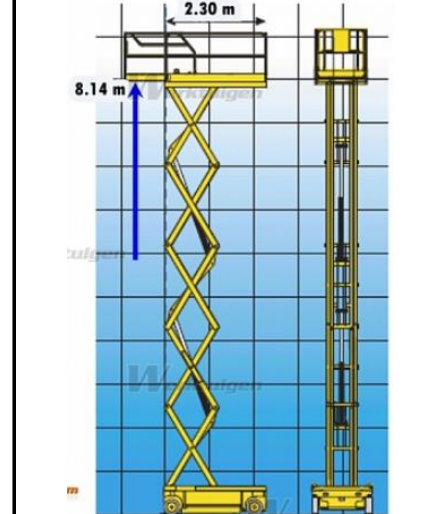

zum Vermieten

Lustenberger AG
Metallbau / 6145 Fischbach
Tel. 041 988 19 91

Akt. Nov. 2023

Mietpreisliste

Maschine / Typ	TELESKOP-MASTBÜHNEN Haulotte Star 6	Elektro-Scherenarbeitsbühne Haulotte Optimum 8	Scherenarbeitsbühne Haulotte Compact 8W	Elektro-Scherenarbeitsbühne Haulotte Compact 10
Antrieb	Elektro	Elektro	Elektro	Elektro
Arbeitshöhe	5.8 m	7.77 m	8.27 m	10.15 m
Plattformhöhe	3.8 m	5.8 m	6 m	8 m
Max. Reichweite				
LxBxH	1.4 m x 0.79 m x 1.8 m	1.90 m x 0.79 m x 1.99 m	2.49 x 1.20 x 2.14 m	2.49 m x 1.2 m x 2.26 m
Gesamtgewicht	862 kg	1520 kg	2030 kg	2490 kg
Tragfähigkeit	230 kg	230 kg	450 kg	450 kg
Miete pro Tag	110.00	120.00	150.00	170.00
ab 3 Tage	95.00	100.00	120.00	140.00
ab 5 Tage	65.00	70.00	90.00	110.00
ab 10 Tage	55.00	60.00	80.00	90.00
Monat	1'000.00	1'200.00	1'500.00	1'700.00
Ab 1 Monat nach Absprache	Preise exkl. Transport / MwSt	Preise exkl. Transport / MwSt	Preise exkl. Transport / MwSt	Preise exkl. Transport / MwSt

Mietpreisliste

Maschine / Typ	Scherenarbeitsbühne Haulotte Compact 12	Scherenarbeitsbühne Haulotte Compact 12 DX	Hyrax 27.12	Gelenkarbeitsbühne Haulotte HA15 IP
Antrieb	Elektro	Diesel	Diesel	Elektro
Arbeitshöhe	11.98 m	12.15 m	12.6 m	14.87
Plattformhöhe	9.75 m	10 m	10.6 m	13 m
Max. Reichweite			8,75 m	8.65 m
LxBxH	2.49 m x 1.2 m x 2.39 m	3.17 m x 1.8 m x 2.55 m	4.56 x 1.75 x 1.99 m	6.65 m x 1.52 m x 2.10 m
Gesamtgewicht	2470 kg	4060 kg	2750 kg	7230 kg
Tragfähigkeit	300 kg	450 kg	270 kg	230 kg
Miete pro Tag	200.00	280.00	mit Anhänger 500.00	300.00
ab 3 Tage	190.00	230.00	mit Anhänger 460.00	280.00
ab 5 Tage	170.00	190.00	mit Anhänger 420.00	240.00
ab 10 Tage	150.00	160.00	mit Anhänger 380.00	190.00
Monat	2'800.00	3'100.00	mit Anhänger 7'400.00	3'700.00
Ab 1 Monat nach Absprache	Preise exkl. Transport / MwSt	Preise exkl. Transport / MwSt	Preise exkl. Transport / MwSt	Preise exkl. Transport / MwSt