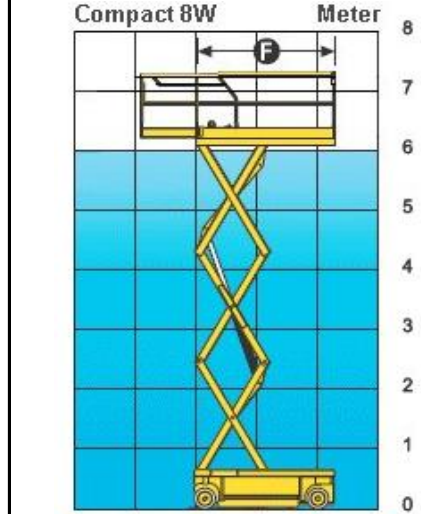

zum Vermieten

Lustenberger AG
Metallbau / 6145 Fischbach
Tel. 041 988 19 91

Akt. Nov. 2023

Mietpreisliste

Maschine / Typ	TELESKOP-MASTBÜHNEN Haulotte Star 6	Elektro-Scherenarbeitsbühne Haulotte Optimum 8	Scherenarbeitsbühne Haulotte Compact 8W	Elektro-Scherenarbeitsbühne Haulotte Compact 10
Antrieb	Elektro	Elektro	Elektro	Elektro
Arbeitshöhe	5.8 m	7.77 m	8.27 m	10.15 m
Plattformhöhe	3.8 m	5.8 m	6 m	8 m
Max. Reichweite				
LxBxH	1.4 m x 0.79 m x 1.8 m	1.90 m x 0.79 m x 1.99 m	2.49 x 1.20 x 2.14 m	2.49 m x 1.2 m x 2.26 m
Gesamtgewicht	862 kg	1520 kg	2030 kg	2490 kg
Tragfähigkeit	230 kg	230 kg	450 kg	450 kg
Miete pro Tag	110.00	120.00	150.00	170.00
ab 3 Tage	95.00	100.00	120.00	140.00
ab 5 Tage	65.00	70.00	90.00	110.00
ab 10 Tage	55.00	60.00	80.00	90.00
Monat	1'000.00	1'200.00	1'500.00	1'700.00
Ab 1 Monat nach Absprache	Preise exkl. Transport / MwSt	Preise exkl. Transport / MwSt	Preise exkl. Transport / MwSt	Preise exkl. Transport / MwSt

Mietpreisliste

Maschine / Typ	Scherenarbeitsbühne Haulotte Compact 12	Scherenarbeitsbühne Haulotte Compact 12 DX	Hyrax 27.12	Gelenkarbeitsbühne Haulotte HA15 IP
Antrieb	Elektro	Diesel	Diesel	Elektro
Arbeitshöhe	11.98 m	12.15 m	12.6 m	14.87
Plattformhöhe	9.75 m	10 m	10.6 m	13 m
Max. Reichweite			8,75 m	8.65 m
LxBxH	2.49 m x 1.2 m x 2.39 m	3.17 m x 1.8 m x 2.55 m	4.56 x 1.75 x 1.99 m	6.65 m x 1.52 m x 2.10 m
Gesamtgewicht	2470 kg	4060 kg	2750 kg	7230 kg
Tragfähigkeit	300 kg	450 kg	270 kg	230 kg
Miete pro Tag	200.00	280.00	mit Anhänger 500.00	300.00
ab 3 Tage	190.00	230.00	mit Anhänger 460.00	280.00
ab 5 Tage	170.00	190.00	mit Anhänger 420.00	240.00
ab 10 Tage	150.00	160.00	mit Anhänger 380.00	190.00
Monat	2'800.00	3'100.00	mit Anhänger 7'400.00	3'700.00
Ab 1 Monat nach Absprache	Preise exkl. Transport / MwSt	Preise exkl. Transport / MwSt	Preise exkl. Transport / MwSt	Preise exkl. Transport / MwSt